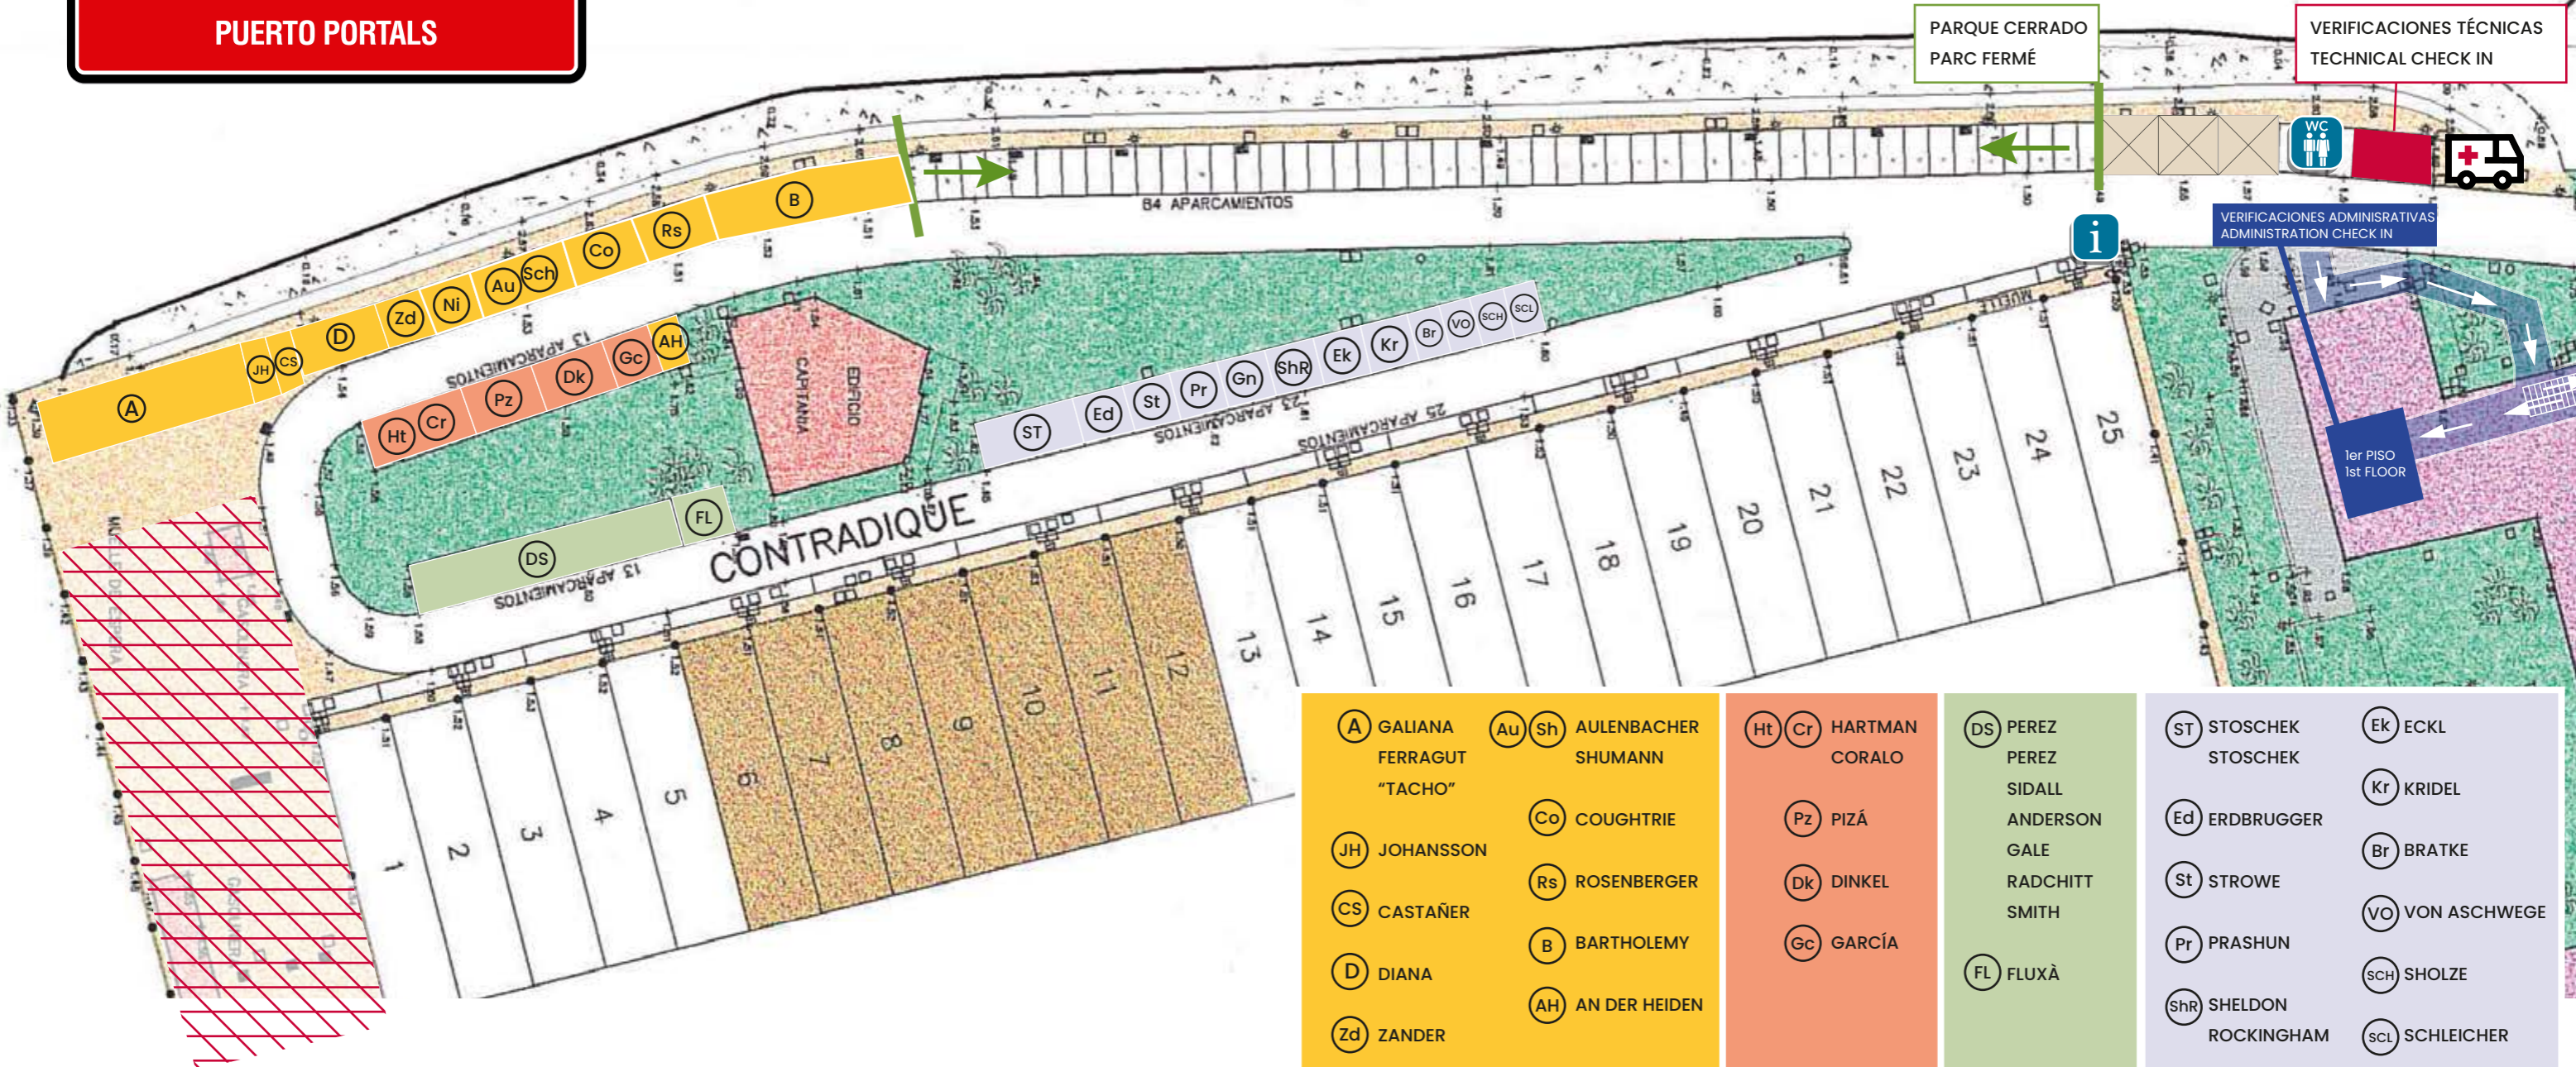

10 - 12 MARZO 2022  
**XVIII RALLY CLÁSICO**  
 PUERTO PORTALS

<b>A</b> GALIANA FERRAGUT "TACHO"	<b>Au</b> AULENBACHER <b>Sh</b> SHUMANN	<b>Ht</b> HARTMAN <b>Cr</b> CORALO	<b>DS</b> PEREZ PEREZ SIDALL ANDERSON GALE RADCHITT SMITH	<b>ST</b> STOSCHEK STOSCHEK	<b>EK</b> ECKL
<b>JH</b> JOHANSSON	<b>Co</b> COUGHTRIE	<b>Pz</b> PIZÁ	<b>FL</b> FLUXÀ	<b>Ed</b> ERDBRUGGER	<b>Kr</b> KRIDEL
<b>CS</b> CASTAÑER	<b>Rs</b> ROSENBERGER	<b>Dk</b> DINKEL		<b>St</b> STROWE	<b>Br</b> BRATKE
<b>D</b> DIANA	<b>B</b> BARTHOLEMY	<b>Gc</b> GARCÍA		<b>Pr</b> PRASHUN	<b>VO</b> VON ASCHWEGE
<b>Zd</b> ZANDER	<b>AH</b> AN DER HEIDEN			<b>ShR</b> SHELDON ROCKINGHAM	<b>SCH</b> SHOLZE
<b>Ni</b> NIGORRA				<b>Gn</b> GENESCA	<b>SCL</b> SCHLEICHER