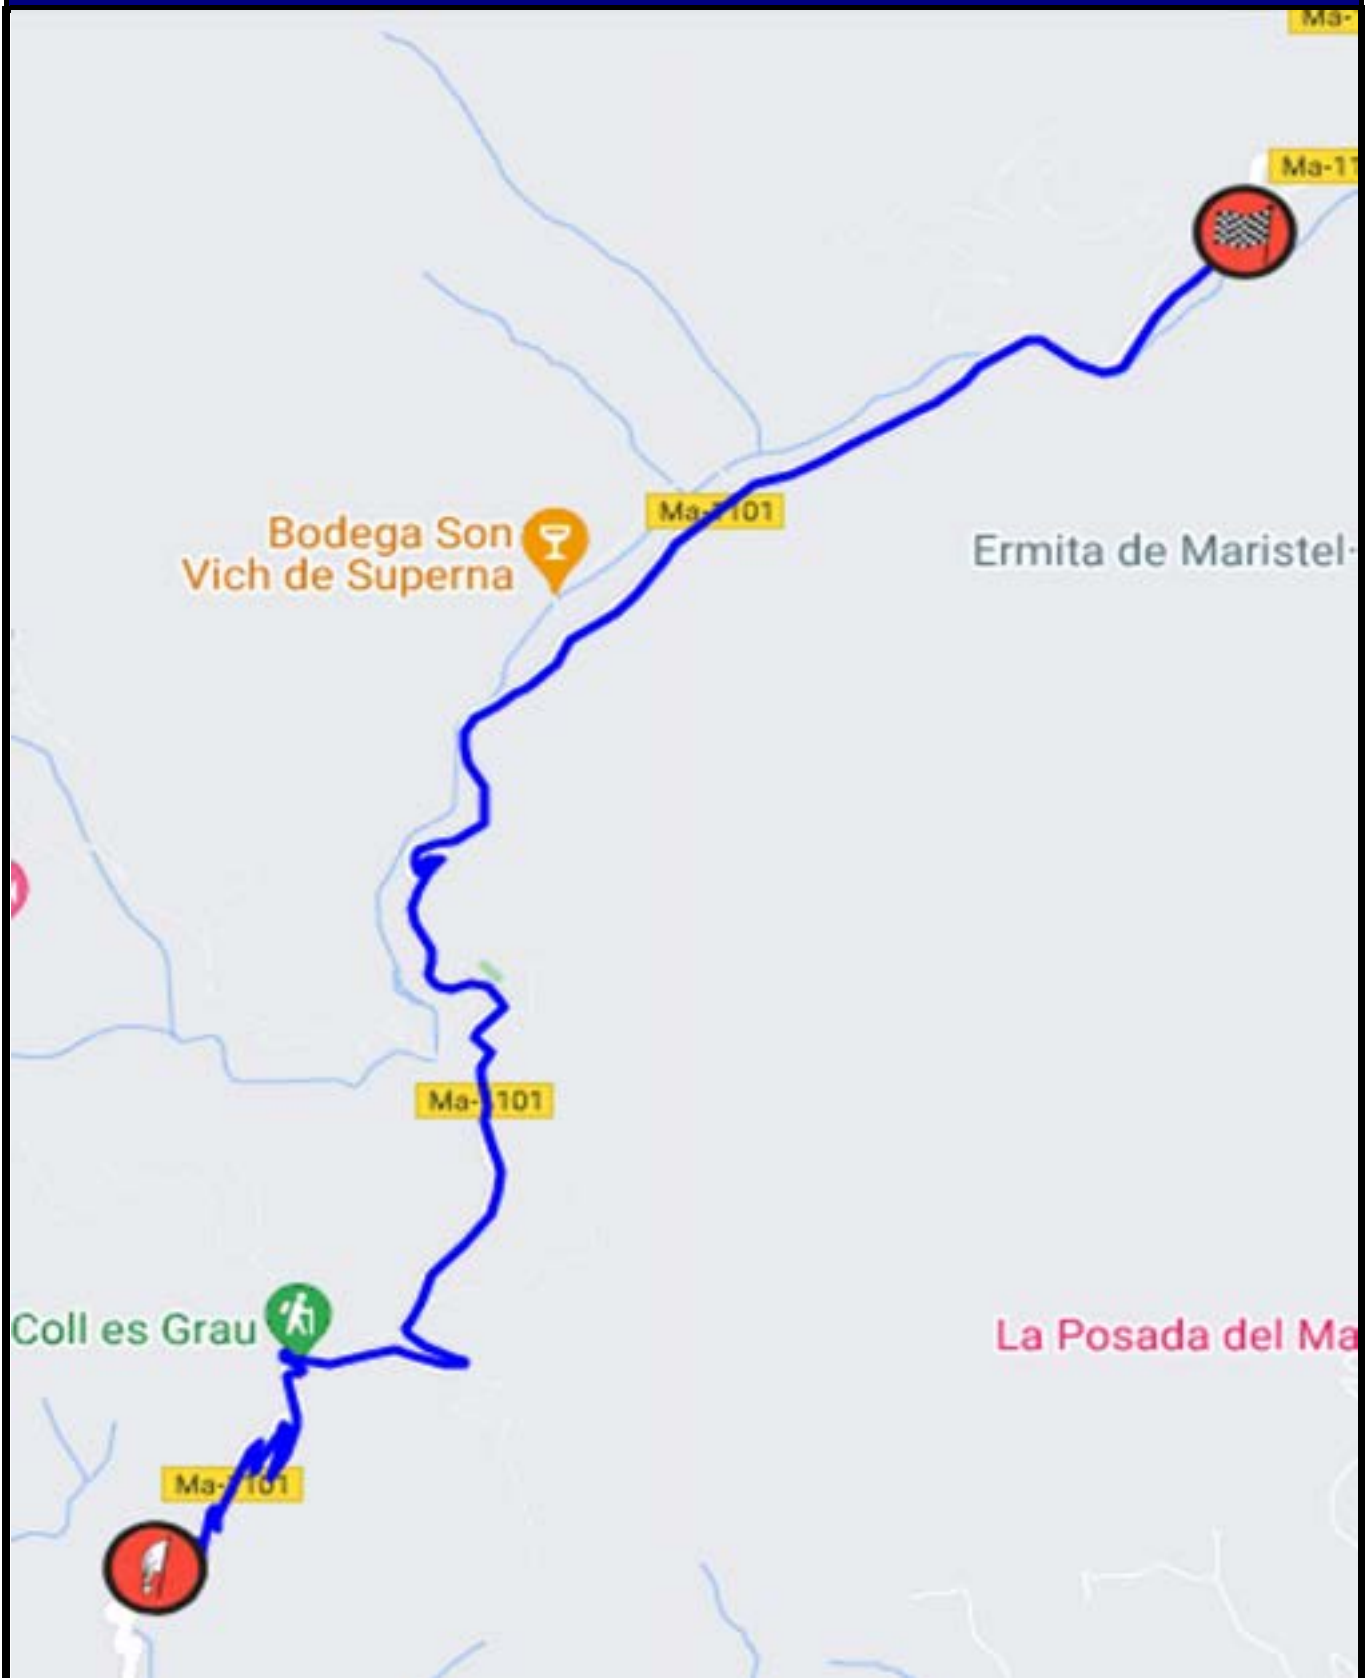

PUERTO PORTALS

brose
Excellence in Mechatronics

MOTORWORLD
MALLORCA

Fundació Mallorca Turisme
Consell de Mallorca

Ajuntament de Cala Major

Tc G Puigpunyent - Esporles