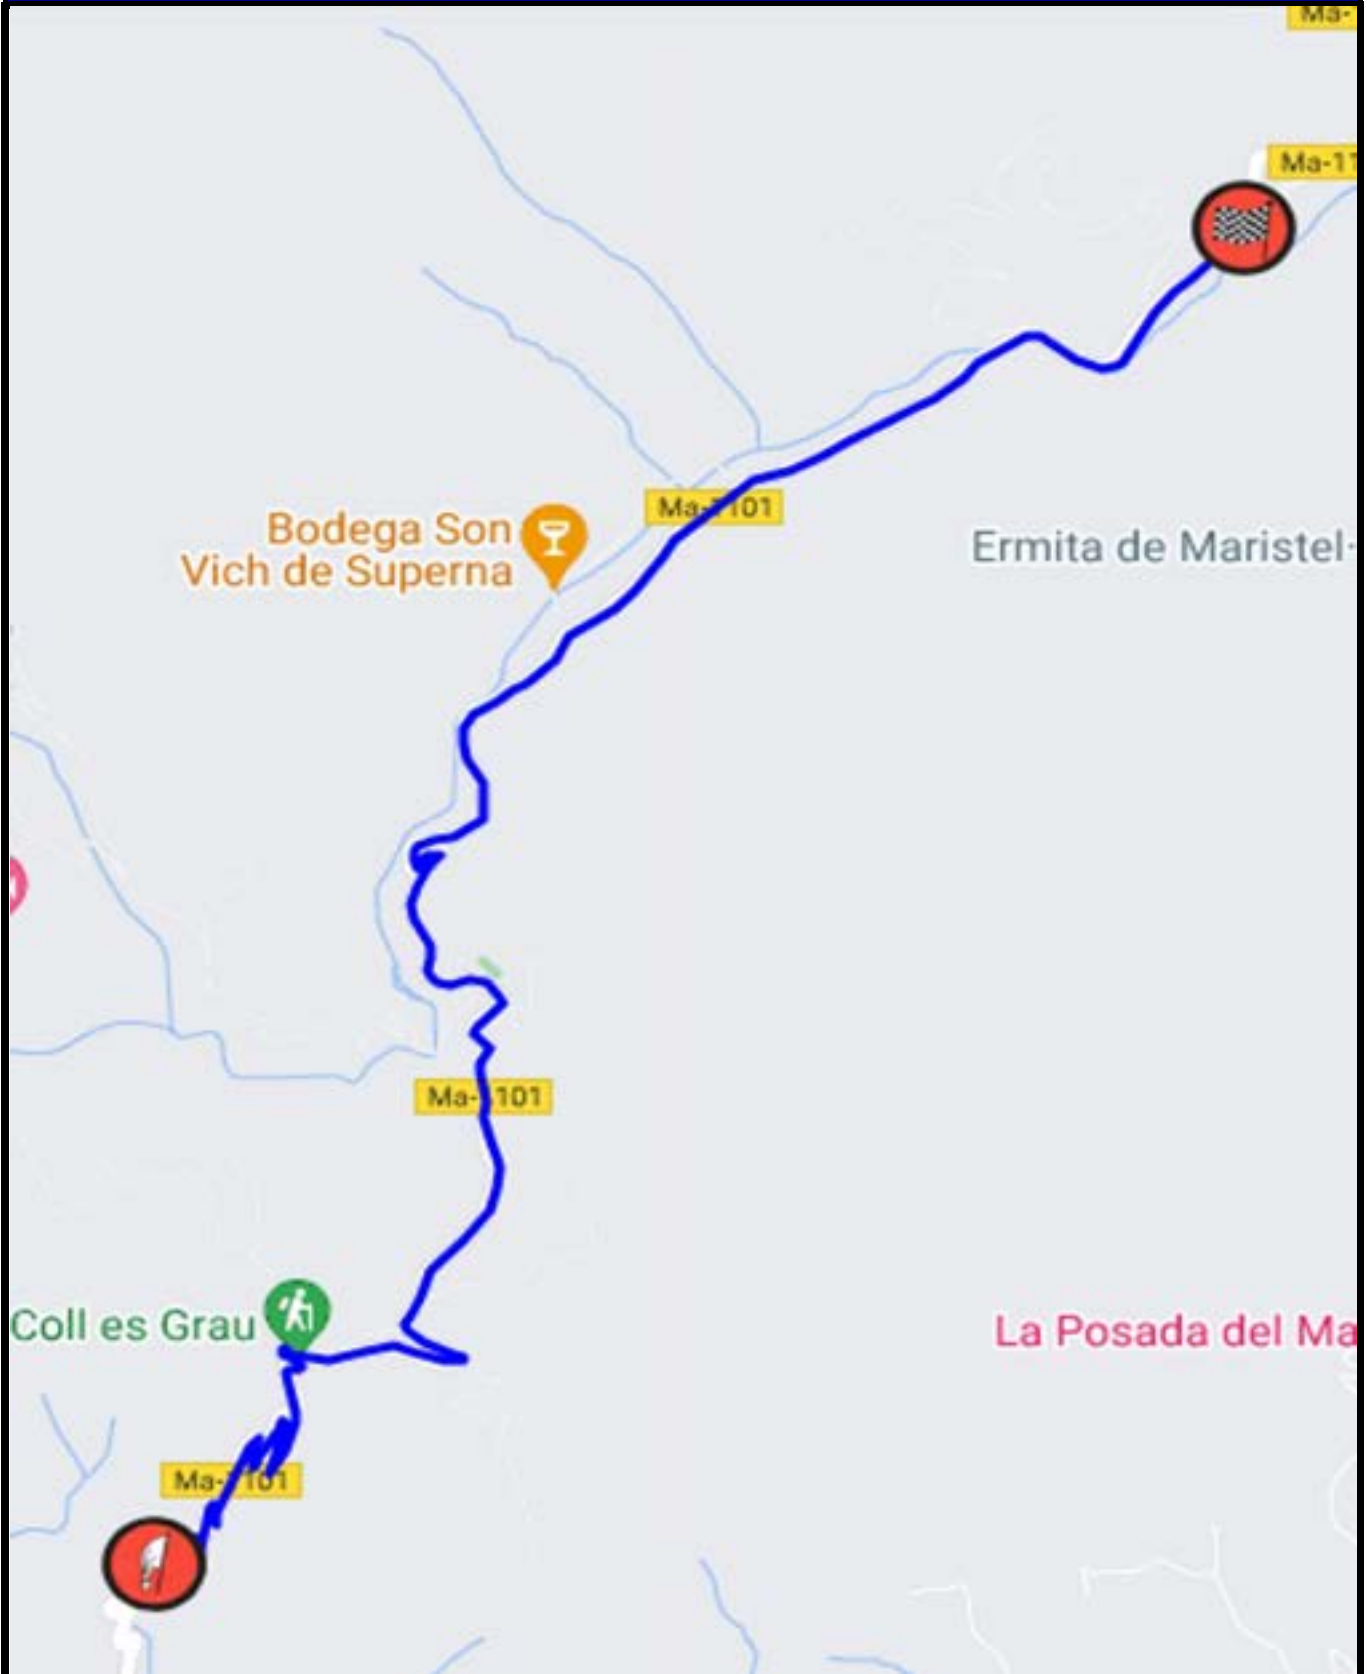

PUERTO PORTALS

Tc G Puigpunyent - Esporles