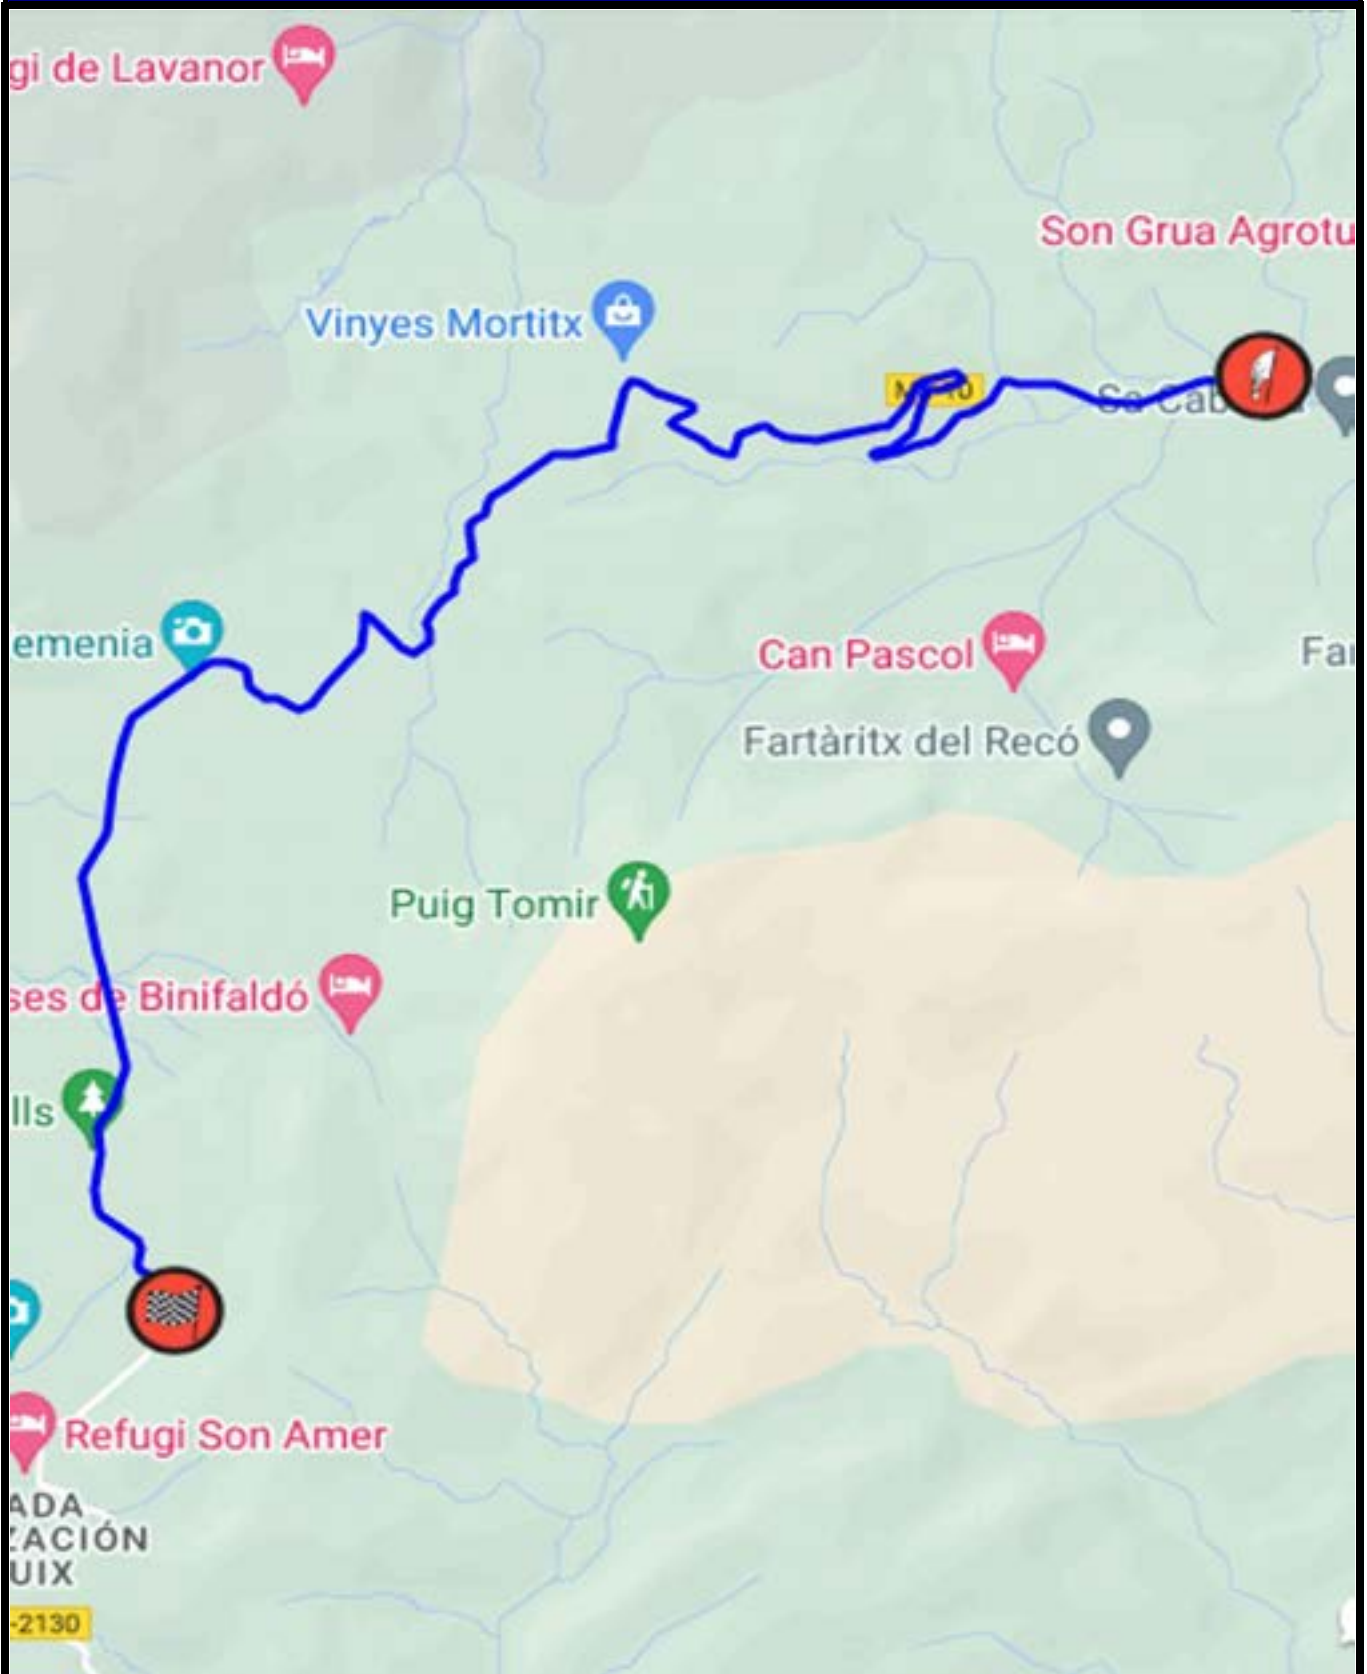

Tc D - Pollença - Lluc

START "Tc D" Pollença - Lluc

160 mts

N 39.869741
E 2.960304

PUERTO PORTALS

FINISH "Tc D" Pollença - Lluc

875 mts

N 39.825871
E 2.899973