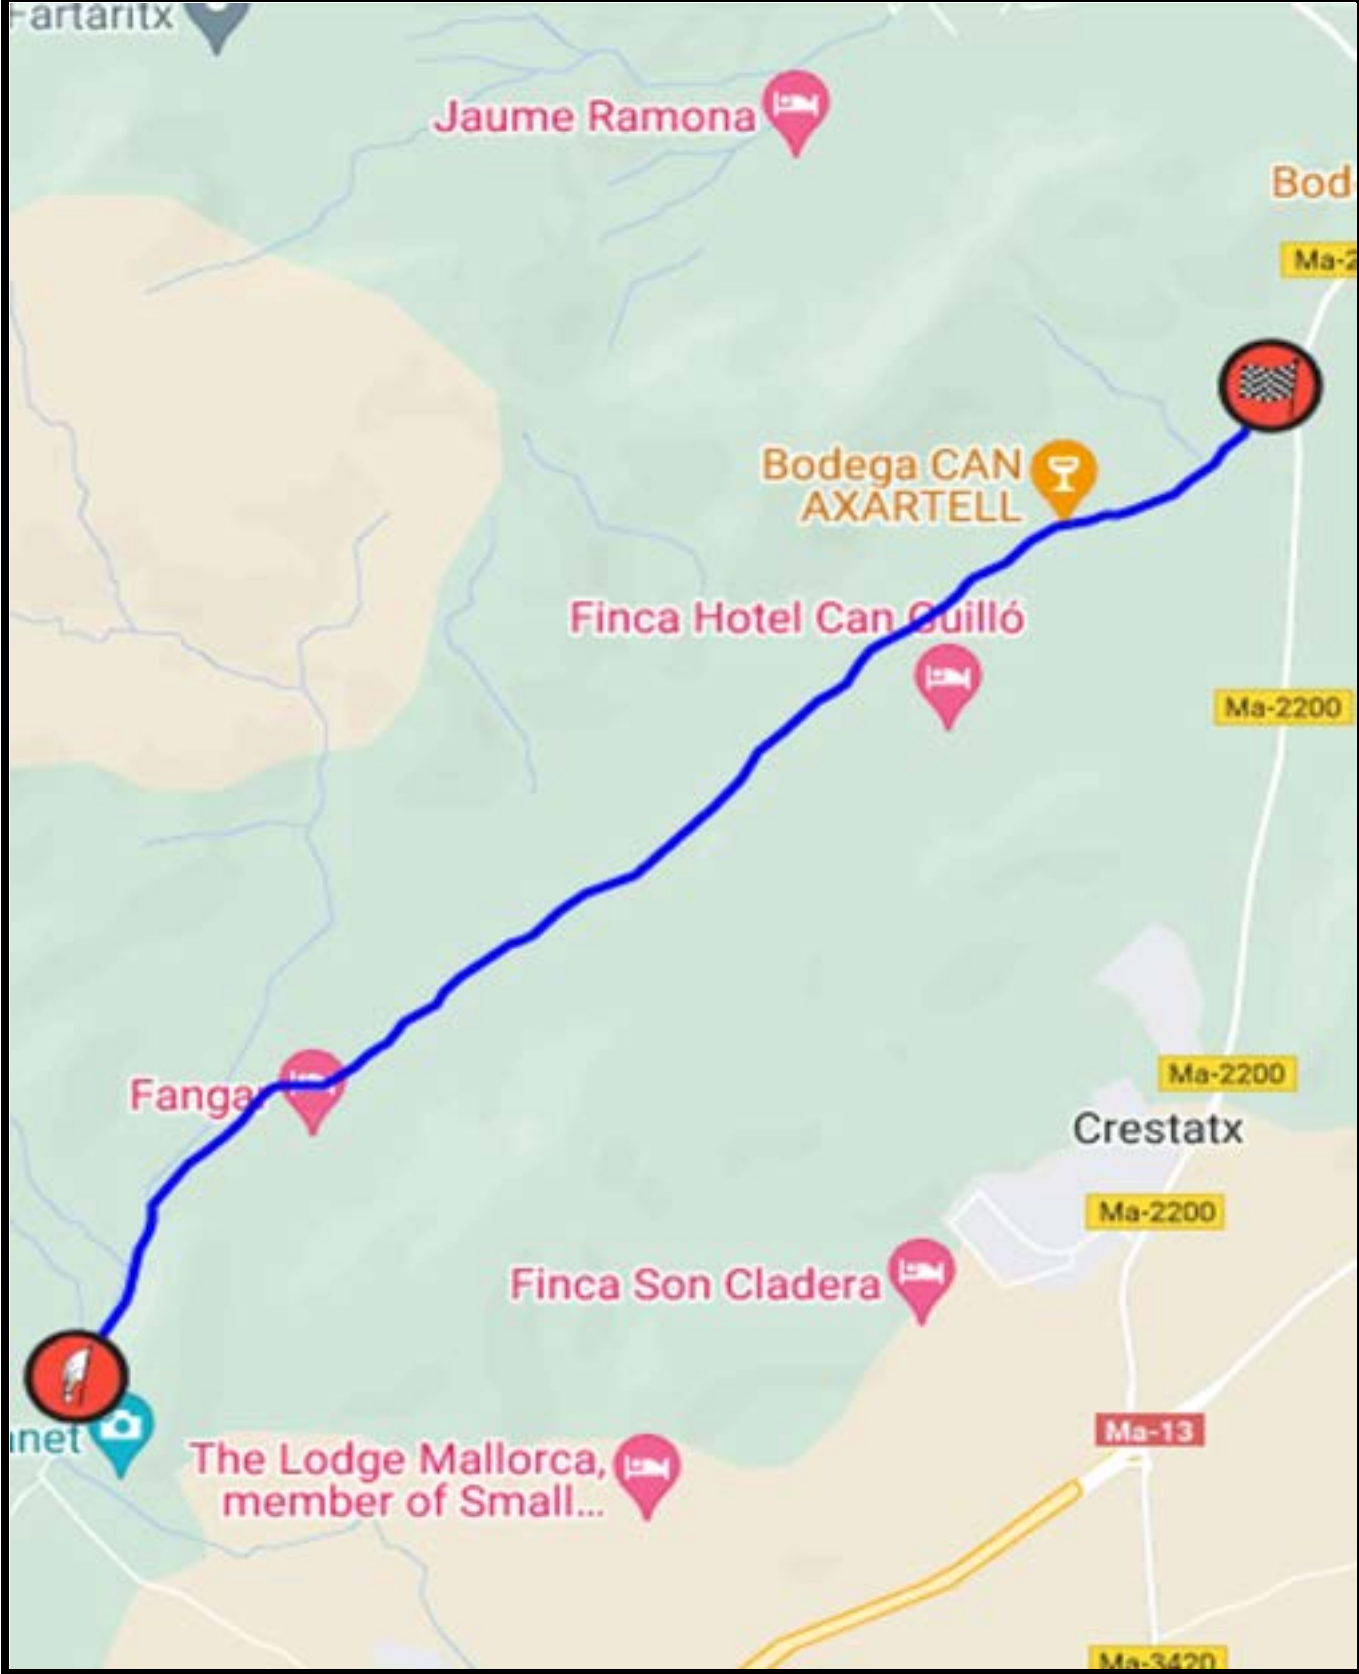

START "Tc C" Campanet - Pollença

140 mts
→

N 39.796899
E 2.966051

PUERTO PORTALS

Fundació Mallorca Turisme
Ajuntament de Calvià Mallorca

FINISH "Tc C" Campanet - Pollença

165 mts

N 39.840431
E 3.028126