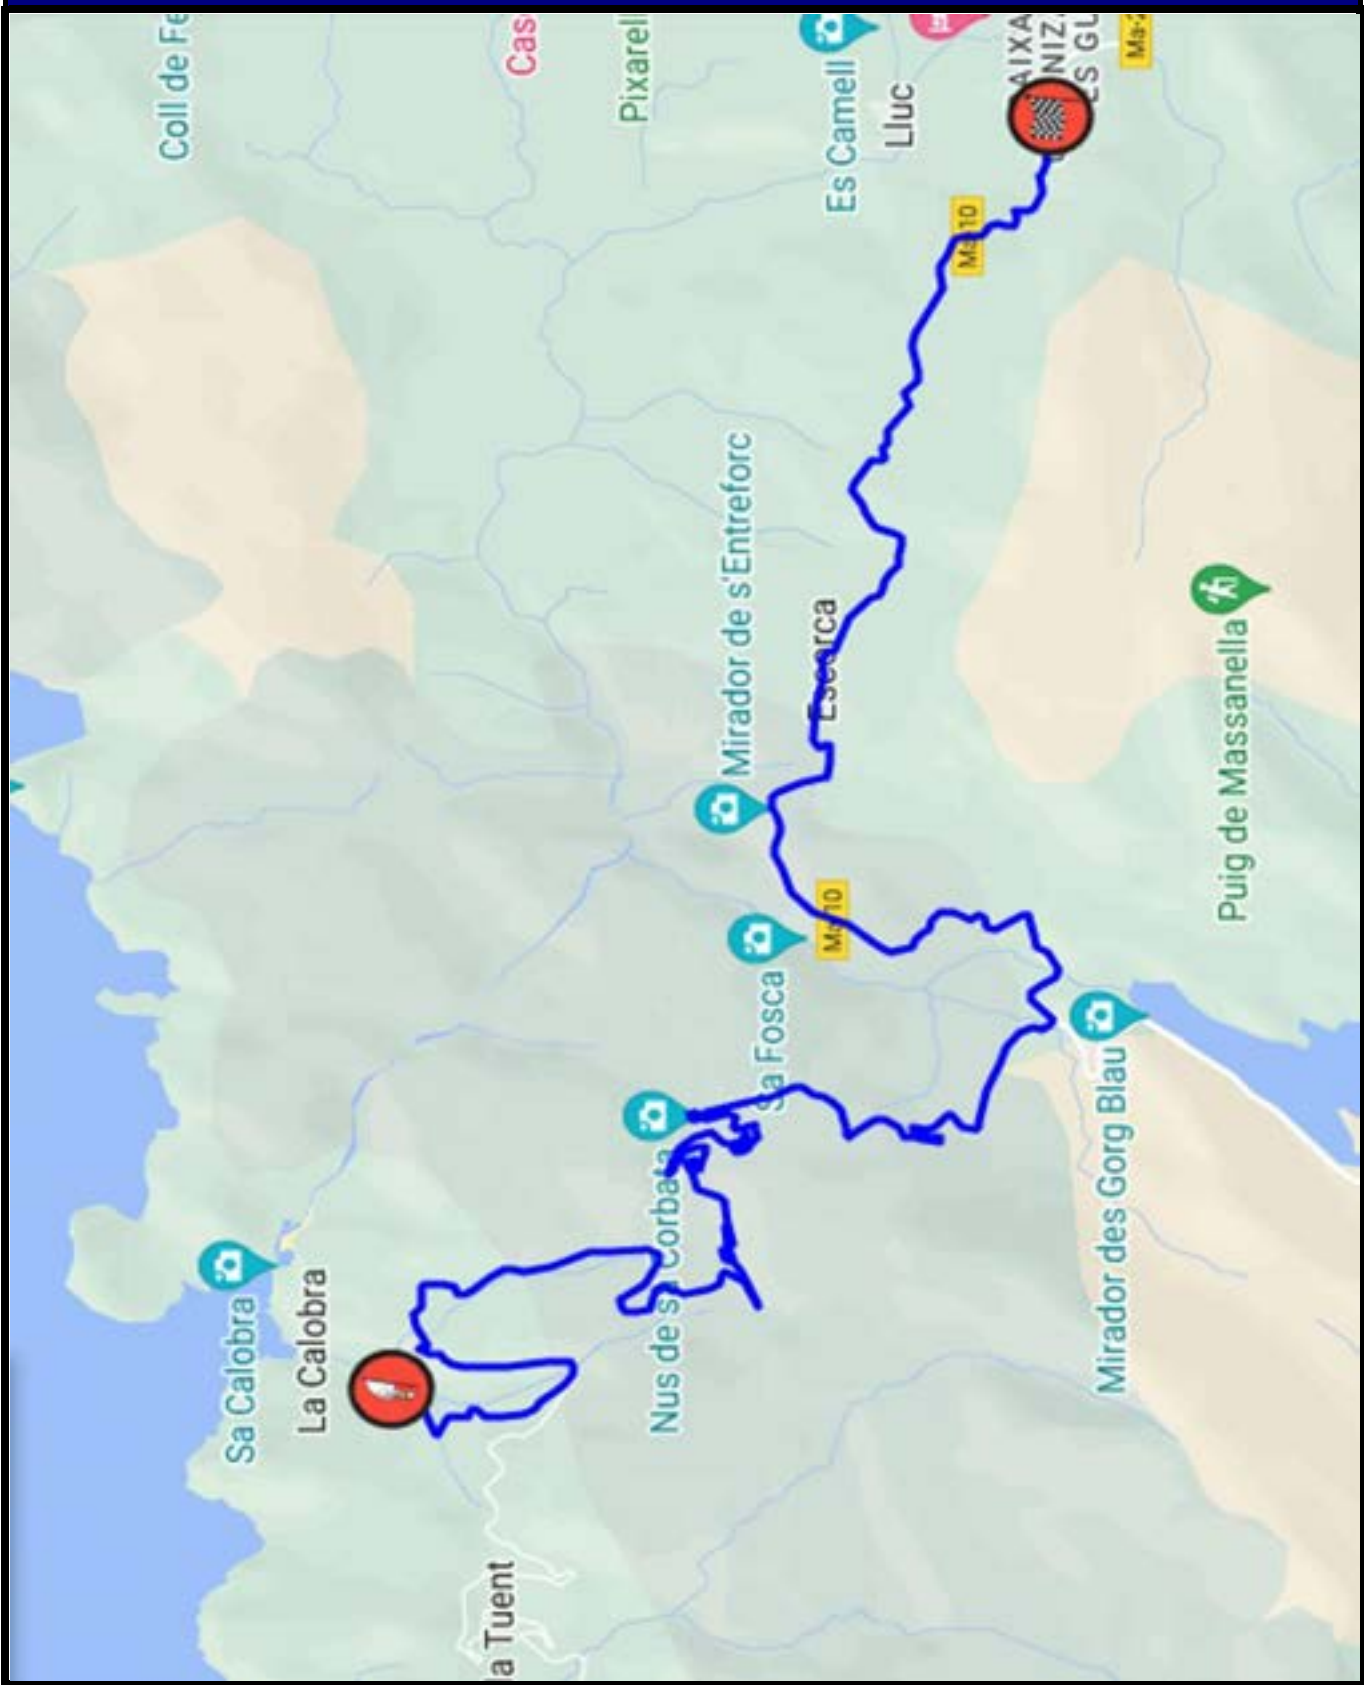

PUERTO PORTALS

SALIDA "Tc E" Sa Calobra - Lluc

90 mts →

N 39.846816
E 2.797211

PUERTO PORTALS

FINISH "Tc E" Sa Calobra - Lluc

620 mts

N 39.815313
E 2.884754