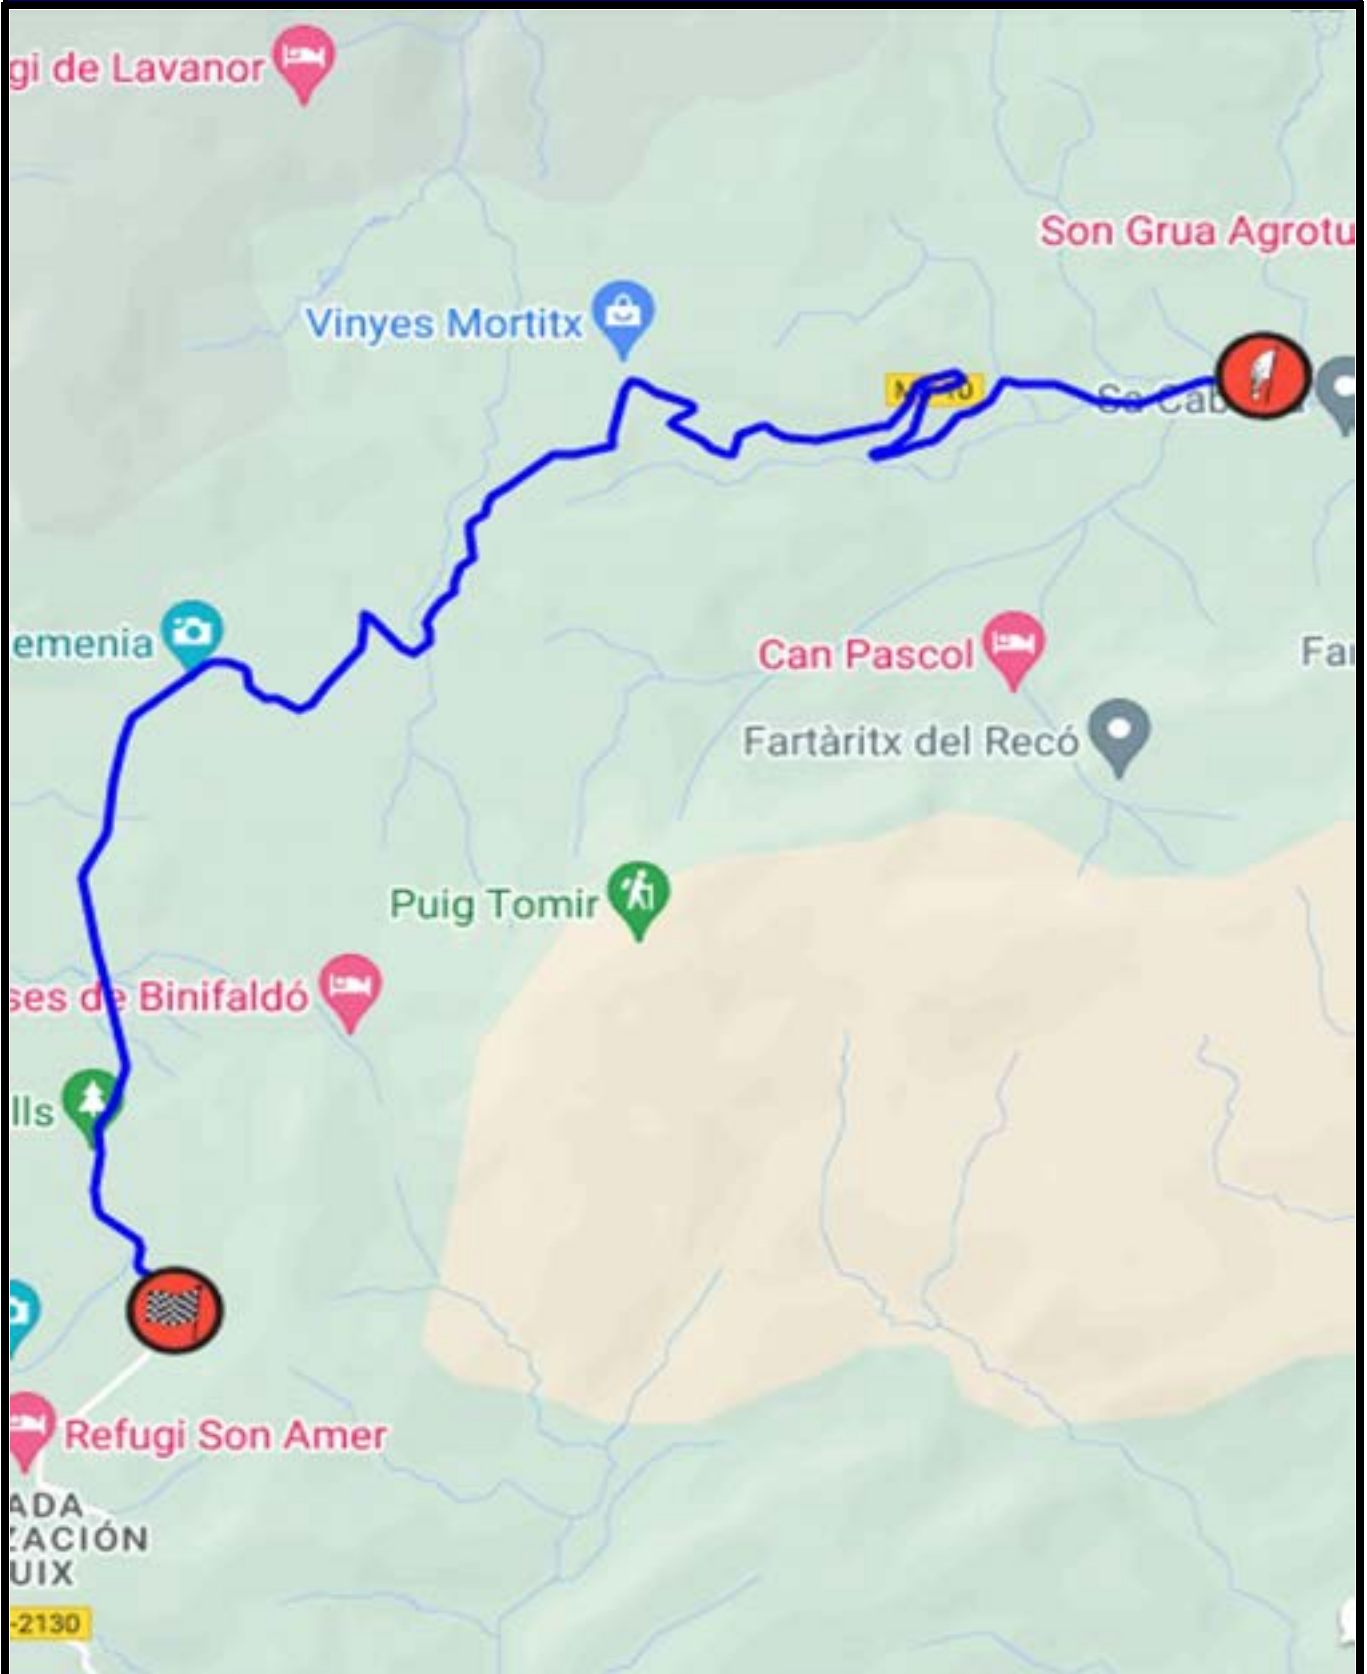

PUERTO
PORTALS

Tc D1

Pollença

Lluc

Tc D - Pollença - Lluc

START "Tc D" Pollença - Lluc

160 mts

N 39.869741
E 2.960304